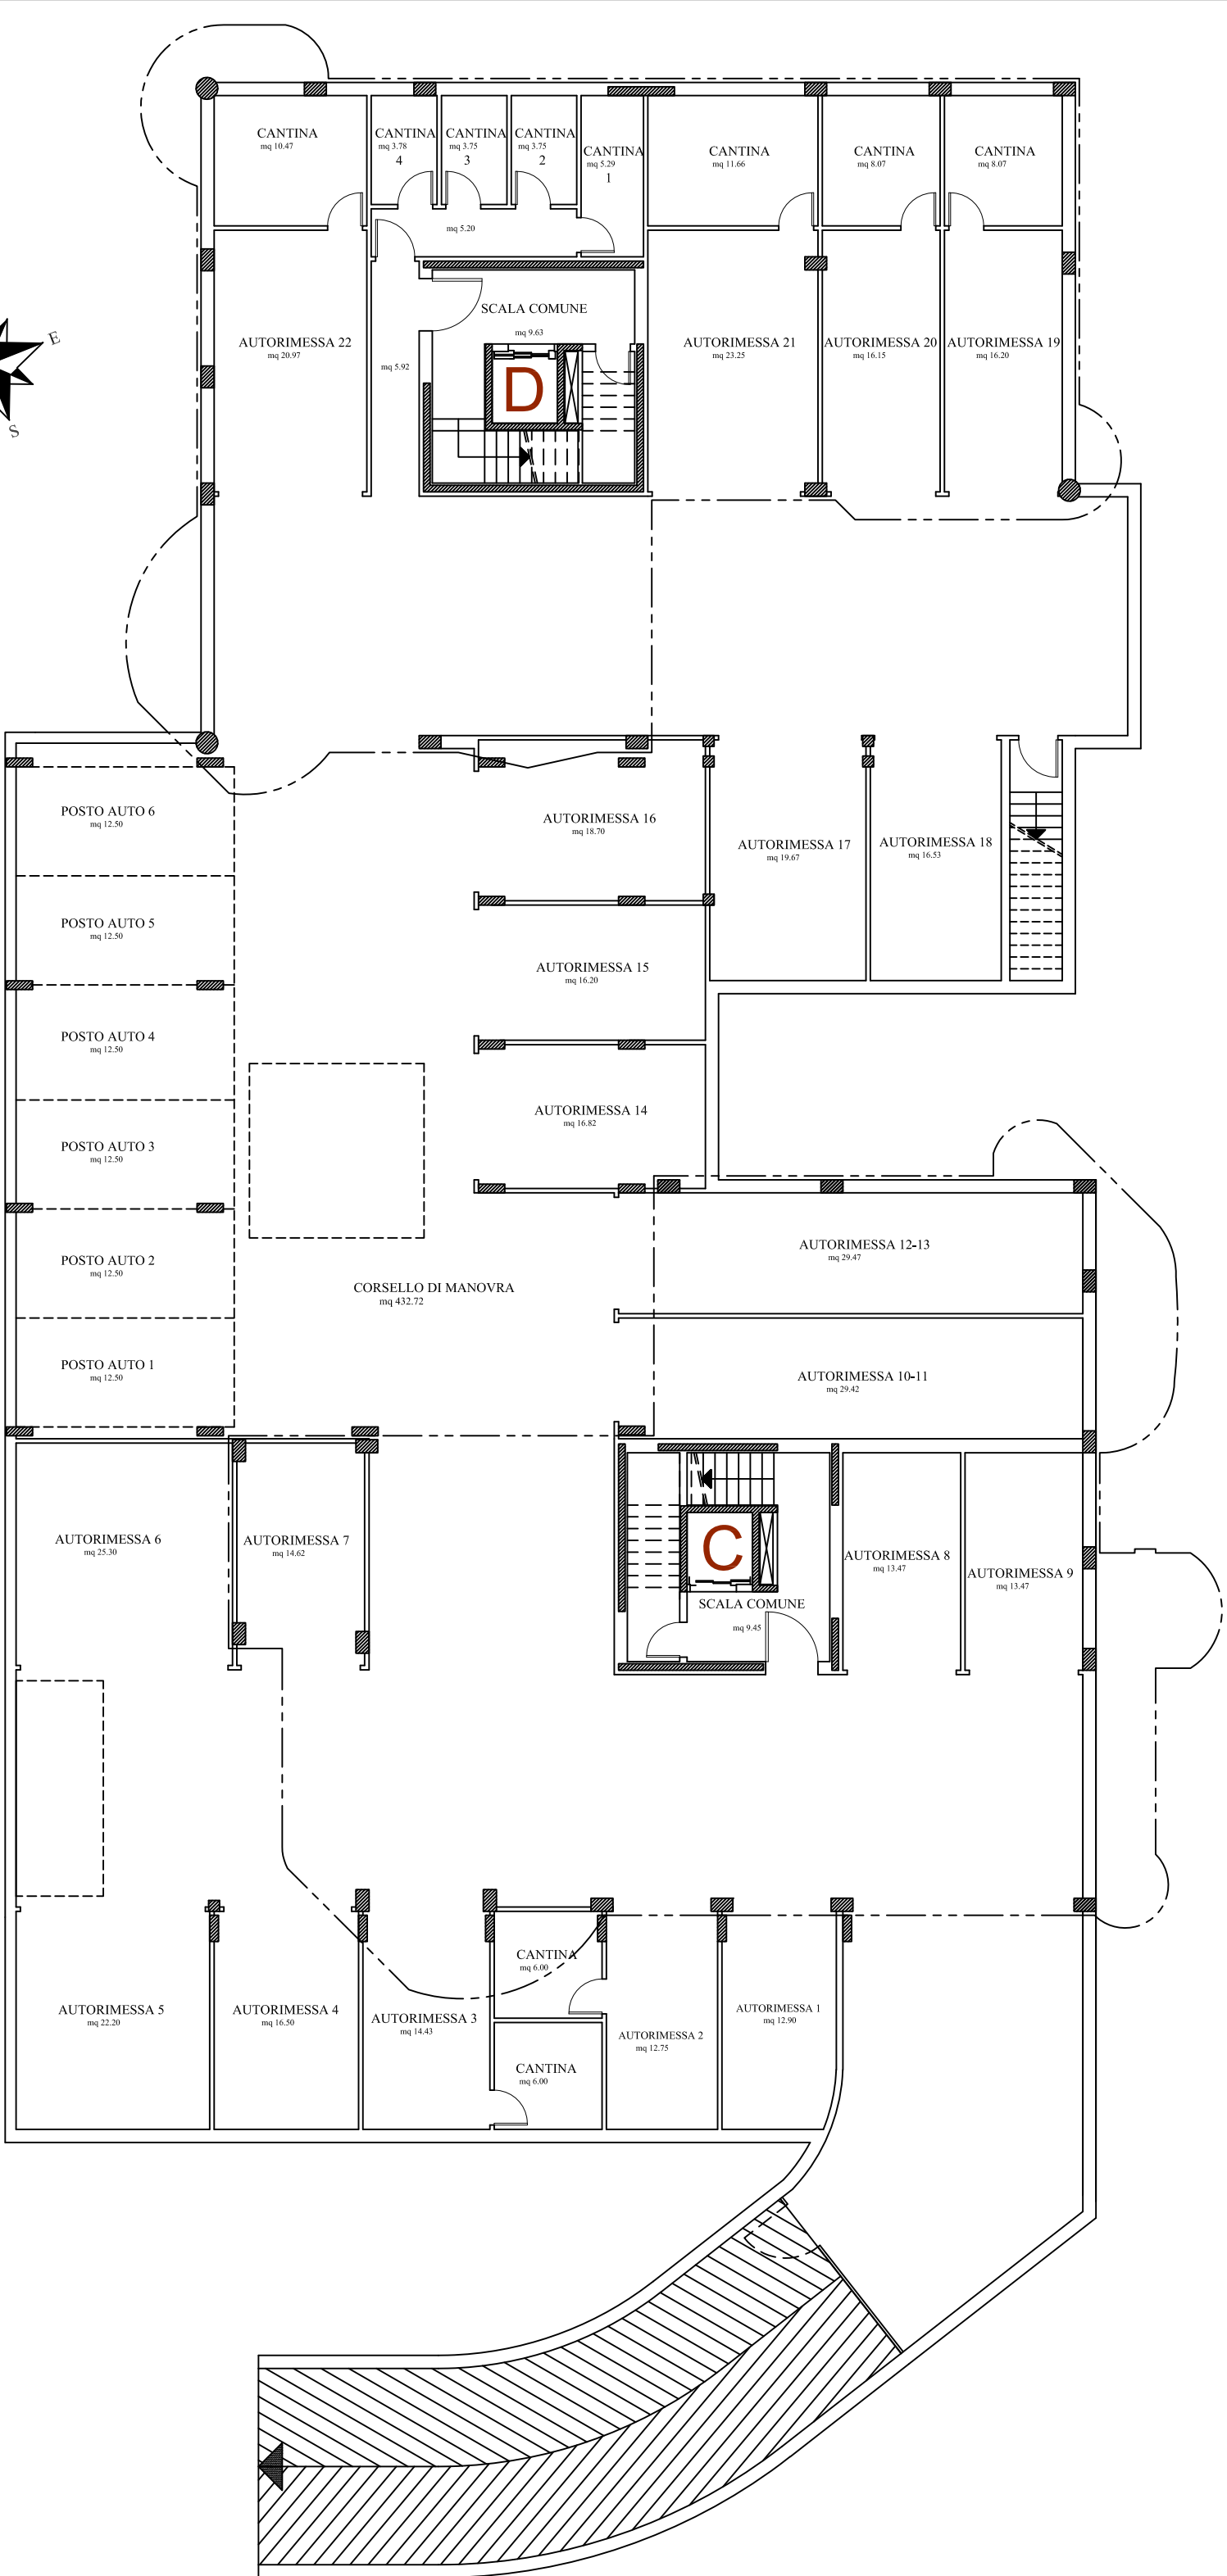

INQUADRAMENTO SCALA 1:200

AUTORIMESSA 1 mq 12.90  
AUTORIMESSA 2 mq 12.75  
CANTINA mq 6.00  
AUTORIMESSA 3 mq 14.43  
AUTORIMESSA 4 mq 16.50  
AUTORIMESSA 5 mq 22.20  
CANTINA mq 6.00  
AUTORIMESSA 6 mq 25.30  
AUTORIMESSA 7 mq 14.62  
AUTORIMESSA 8 mq 13.47  
AUTORIMESSA 9 mq 13.47  
SCALA COMUNE mq 9.45  
AUTORIMESSA 10-11 mq 29.42  
AUTORIMESSA 12-13 mq 29.47  
CORSELLO DI MANOVRA mq 432.72  
POSTO AUTO 1 mq 12.50  
POSTO AUTO 2 mq 12.50  
POSTO AUTO 3 mq 12.50  
POSTO AUTO 4 mq 12.50  
POSTO AUTO 5 mq 12.50  
POSTO AUTO 6 mq 12.50  
AUTORIMESSA 14 mq 16.82  
AUTORIMESSA 15 mq 16.20  
AUTORIMESSA 16 mq 18.70  
AUTORIMESSA 17 mq 19.67  
AUTORIMESSA 18 mq 16.53  
AUTORIMESSA 19 mq 16.20  
AUTORIMESSA 20 mq 16.15  
AUTORIMESSA 21 mq 23.25  
AUTORIMESSA 22 mq 20.97  
SCALA COMUNE mq 9.63  
CANTINA mq 5.29  
CANTINA mq 3.75  
CANTINA mq 3.75  
CANTINA mq 3.78  
CANTINA mq 10.47  
CANTINA mq 11.66  
CANTINA mq 8.07  
CANTINA mq 8.07